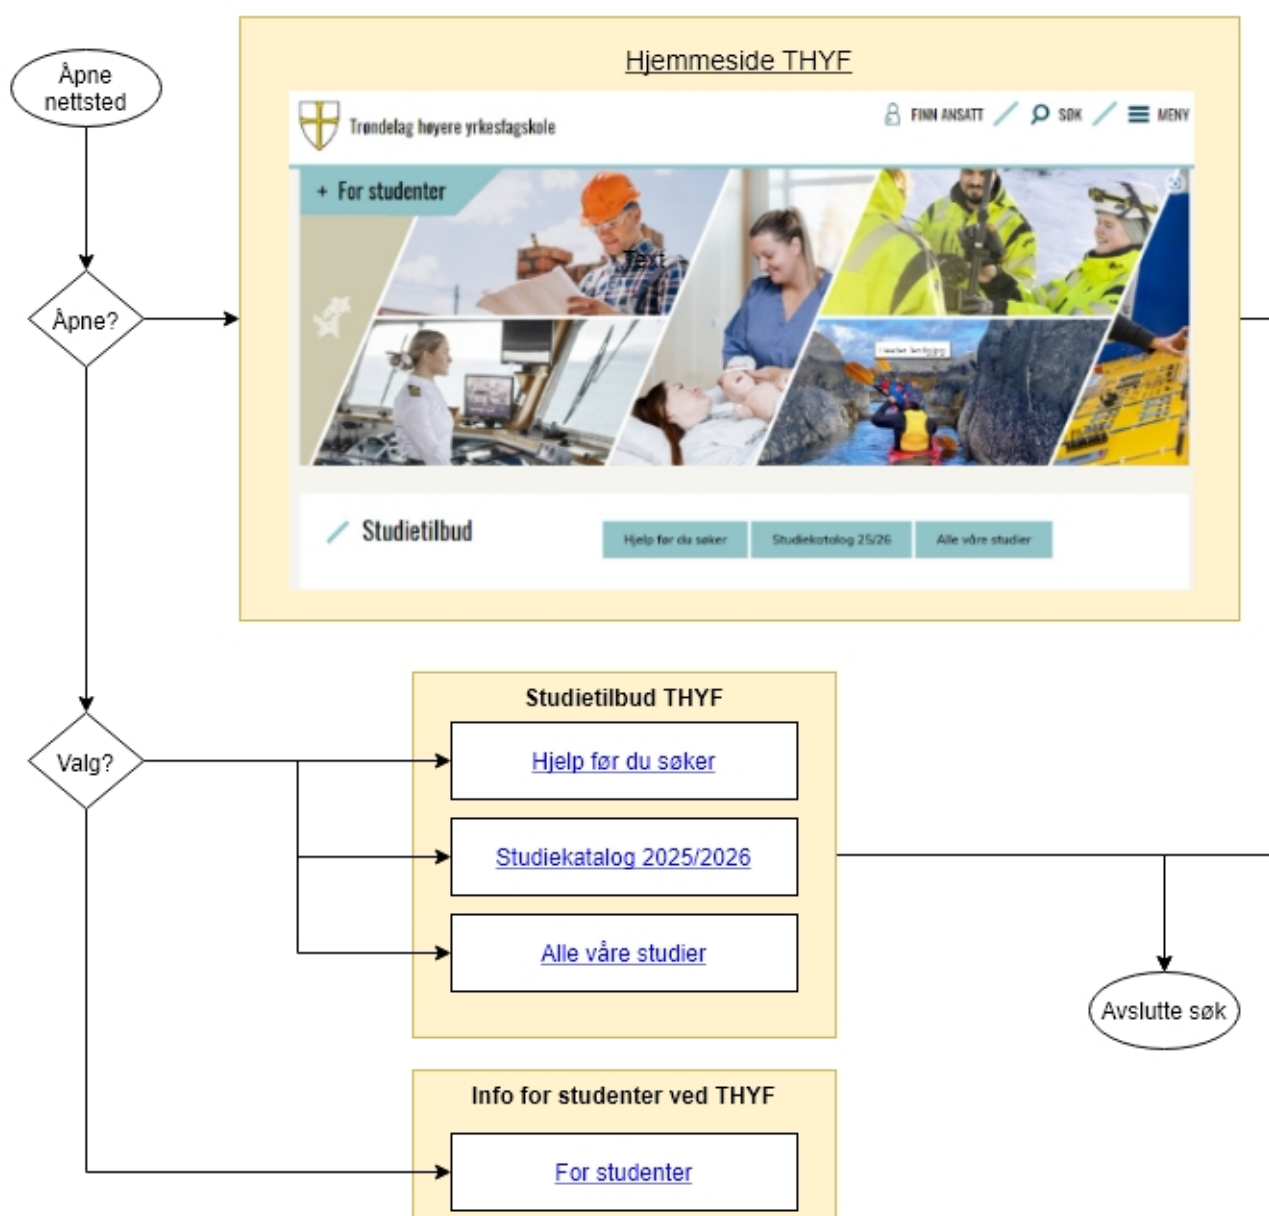

 Trøndelag høyere yrkesfagskole				Dokument ID:
				D00340
Info om studietilbud ved THYF				Flytdiagram
Utgave:	Skrevet av:	Gjelder fra:	Godkjent av:	Sidenr:
2.00	Hans Tore Mikkelsen	03.12.2024	Rune Wiggen	1

FORMÅL

Prosesmdiagrammet er rettet mot studenter som ønsker å søke på studier ved Trøndelag høyere yrkesfagskole, og som gjennom søketreff havner innom THYFs hjemmeside eller eksternweb-løsning.

- Informasjon ligger tilgjengelig på THYFs hjemmeside.
- Tilgjengelig informasjon er tilgjengelig ved å klikke på knapper knyttet til studietilbud
- Knappen "For studenter" gir tilgang til prosessdiagram med relevant informasjon for våre studenter